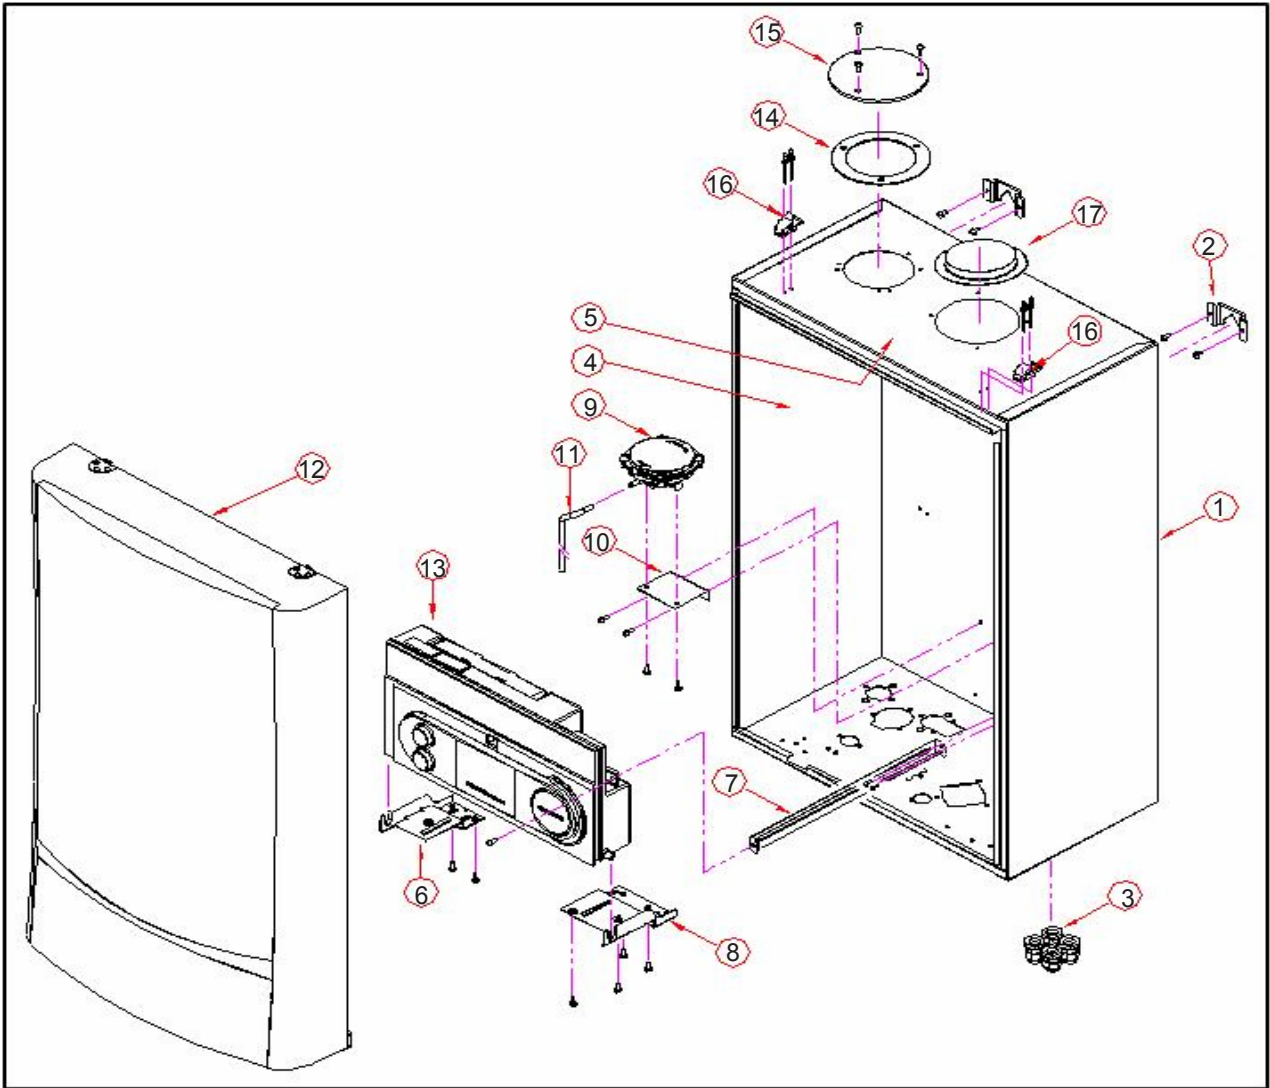

No.	Наименование	Артикул	Модель			
			21K	25K	32K	40K
98	Патрубок обратки системы отопления	BH2507651A	■	■	■	■
99	Адаптер обратки системы отопления	BH2507627A	■	■	■	■
100	Сбросной предохранительный клапан 3 бар	BH0905014A	■	■	■	■
101	Подающий патрубок контура отопления 1	BH2507367B	■	■	■	■
102	Подающий патрубок контура отопления 2	BH2507650A	■	■	■	■
103	Теплообменник ГВС	PAS20KHE_003	■	■		
		PAS30KHE_005			■	■
104	Датчик расхода в сборе (контур ГВС)	AASS9EXFS006A	■	■	■	■
104-1	Погружной датчик температуры ХВС (синий)	BH1403095A	■	■	■	■
105	Узел подключения ХВС с фильтром А	BH2507623A	■	■		
	Узел подключения ХВС с фильтром В	BH2507649A			■	■
106	Адаптер подачи ГВС	BH2507648A	■	■	■	■
106-1	Погружной датчик температуры ГВС (красный)	BH1403093A	■	■	■	■
107	Фланец подачи ГВС	BH2507647A	■	■	■	■
108	Патрубок малого контура системы отопления 1	BH2507372B	■	■	■	■
109	Патрубок малого контура системы отопления 2	BH2507373A	■	■	■	■
110	Трехходовой клапан в сборе	AAVC9EX00015A	■	■	■	■
112	Датчик давления воды	BH2507535A	■	■	■	■
113	Обратный клапан	BH0913006B	■	■	■	■
114	Датчик температуры дымовых газов 75	BH1401031A	■	■	■	■
115	Блок электродов розжига и ионизации	BH2542007B	■	■		
		BH2542006B			■	■
116	Расширительный бак 8л.	BH3101013D	■	■	■	■
117	Шланг расширительного бака	BH2254006B	■	■	■	■
118	Уплотнитель адаптера обратки системы отопления	BH2406066A	■	■	■	■
120	Датчик по перегреву 88С	BH1401032A	■	■		
	Датчик по перегреву 92С	BH1401023A			■	■
121	Уплотнитель гидроузла с фильтром	BH2406067A	■	■	■	■
122	Уплотнитель фланца подачи ГВС	BH2412012A	■	■	■	■
123	Заглушка датчика расхода	BH2507625A	■	■	■	■
124	Труба подпитки	BH2551007A	■	■	■	■
125	Адаптер соединительной трубы конденсационного теплообменника	BH2507657A	■	■	■	■

Рисунок 1.