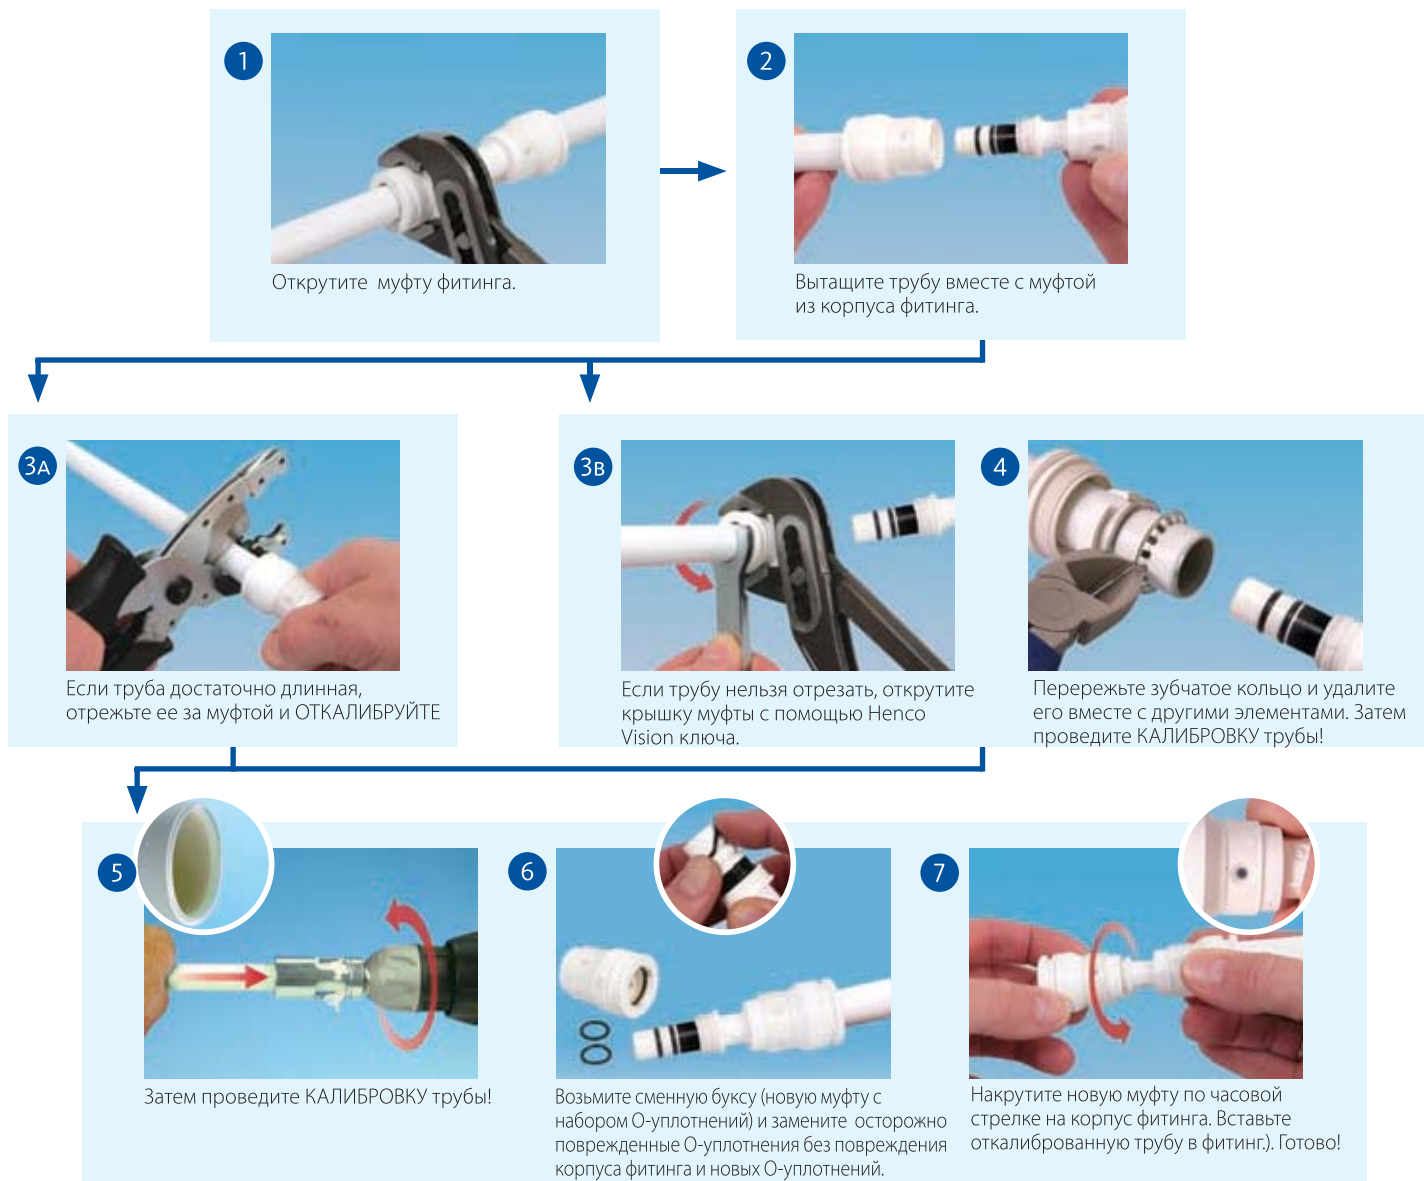

Сборка Vision

С Vision нужно проделать три шага, чтобы получить надежное соединение:

- 1. ОТРЕЗАТЬ** - Убедитесь, что срез ровный 90° . Henco резак гильотинного типа имеет опоры для поддержания трубы при резке
- 2. ОТКАЛИБРОВАТЬ** - Трубы калибратором Henco Kalispeed. Вставьте калибратор в трубу, вращайте по часовой стрелке пока не получится ровная фаска на внутренней и внешней стороне трубы. Важно удалить всю стружку.
- 3. ВСТАВИТЬ** - После снятия защитной крышки вставьте трубу до упора в фитинг. Используйте Vision окошки, чтобы убедиться, что труба вставлена полностью

Демонтаж Vision

Henco Vision фитинг может быть разобран очень легко.

Даже O-кольца могут быть легко заменены; например при возникновении течи в процессе опресовки, возможно вследствие плохой калибровки.

ПРЕИМУЩЕСТВА

Henco Vision снабжен защитной крышкой от попадания грязи в фитинг.

Vision - быстро разбирается.

Внешнее O-кольцо и Vision крышка с окошками защищают фитинг от попадания грязи, воды, различных веществ или цемента.

Vision- легко восстанавливается.

Два внутренних O-кольца предохраняют от утечки воды из трубы.

Vision- радует глаз.

Vision имеет уникальное направляющее кольцо, придающее дополнительную силу и стабильность фиксирующему кольцу.