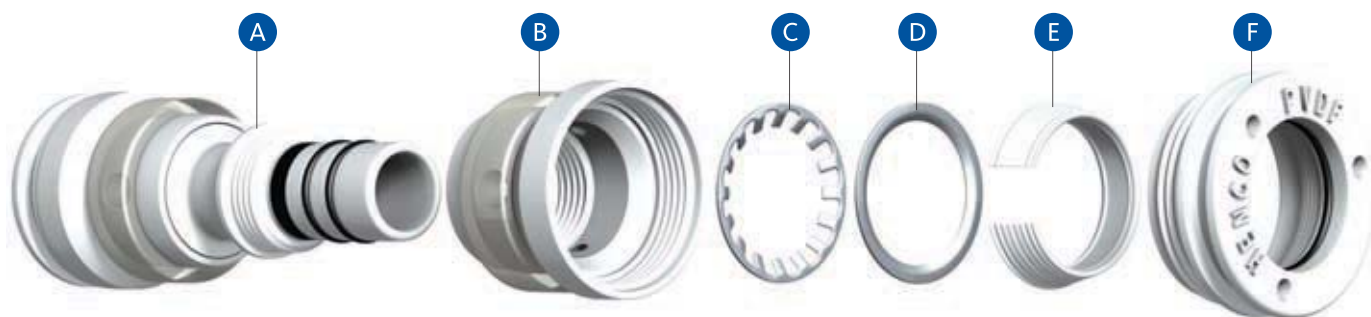

HENCO VISION: БЫСТРО И НАДЕЖНО... ДЛЯ ДАЛЬНОВИДНЫХ МОНТАЖНИКОВ

Наилучший продукт среди аналогичных систем

- Быстрый и простой монтаж
- Высочайшее качество и долговечность
- Для систем отопления и водоснабжения

PVDF, высококачественный синтетический материал с уникальным набором характеристик

Строение самофиксирующихся фитингов показывает, что Henco Vision это результат интенсивного развития выпускаемых продуктов.

Все детали изготовлены с высочайшей точностью и из лучших материалов. Корпус сделан из PVDF, высококачественного синтетического материала с уникальным набором характеристик:

- Стойкость к высокому давлению и температуре
- Отличная механическая стойкость
- Гибкость до 10°
- Одобрены для использования с питьевой водой

Строение

- A PVDF корпус с двумя O-кольцами EPDM
- B Окошко
- C Стальное направляющее кольцо
- D Стальное фиксирующее кольцо
- E PVDF коническое разрезанное кольцо
- F PVDF крышка с EPDM O-кольцом и пазами для разборки