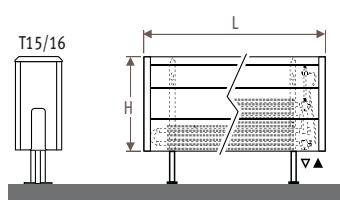

Тетро_Свободстоящая модель

Стандартная поставка тип 15

- цвет 101
- теплообменник Low-H₂O тип 15
- кронштейны
- кожух в комплекте
- регулируемые ножки серого цвета
- угловой воздушный клапан 1/8"
- заглушка 1/2"

Стандартная поставка тип 16

- цвет 101
- теплообменник Twin Low-H₂O тип 16
- кронштейны
- кожух в комплекте
- регулируемые ножки серого цвета
- удлиненный воздушный клапан 1/8"
- заглушка 1/2"

Соединения

Верхний вентиль: добавьте /30 (левый) или /60 (правый).
Пример: ТЕМФ. 030 040 15.101/60

Свободстоящая модель_тип 15

КОД ЗАКАЗА: ТЕМФ. код высота длина тип цвет
020 040 15. 101

Н		L 040	050	060	070	080	090	100	110	120	140	160	180	200	220	240	260	280	300
020	75/65/20	436	545	654	763	872	981	1090	1199	1308	1526	1744	1962	2180	2398	2616	2834	3052	3270
	95/85/20	700	875	1050	1225	1400	1575	1751	1926	2101	2451	2801	3151	3501	3851	4201	4551	4902	5252
	€	137,40	148,20	159,10	180,60	191,90	204,00	222,40	236,80	247,20	289,00	333,00	359,70	406,50	458,60	502,10	531,20	565,40	592,10
030	75/65/20	544	680	815	951	1087	1223	1359	1495	1631	1903	2174	2446	2718	2990	3262	3533	3805	4077
	95/85/20	870	1088	1304	1521	1739	1956	2174	2391	2609	3044	3477	3912	4348	4783	5218	5651	6086	6521
	€	147,70	159,30	171,80	194,70	206,80	220,40	240,40	256,30	267,50	313,60	359,90	389,60	440,10	494,60	541,60	573,00	610,90	639,90
040	75/65/20	627	784	941	1098	1254	1411	1568	1725	1882	2195	2509	2822	3136	3450	3763	4077	4390	4704
	95/85/20	999	1249	1500	1750	1998	2249	2499	2749	2999	3498	3998	4497	4998	5498	5997	6497	6996	7496
	€	160,00	172,10	186,30	210,70	223,60	238,50	260,30	277,80	289,60	340,80	389,30	422,00	476,40	533,10	584,60	618,10	659,80	691,00
050	75/65/20	694	867	1040	1214	1387	1561	1734	1907	2081	2428	2774	3121	3468	3815	4162	4508	4855	5202
	95/85/20	1102	1376	1651	1927	2201	2478	2752	3027	3303	3854	4403	4954	5504	6055	6606	7155	7706	8257
	€	172,50	185,40	201,10	227,00	240,70	257,10	280,50	299,50	312,00	368,00	418,70	454,30	512,60	571,60	626,90	662,70	708,20	741,60

Свободстоящая модель Twin_тип 16

КОД ЗАКАЗА: ТЕМФ. код высота длина тип цвет
030 040 16. 101