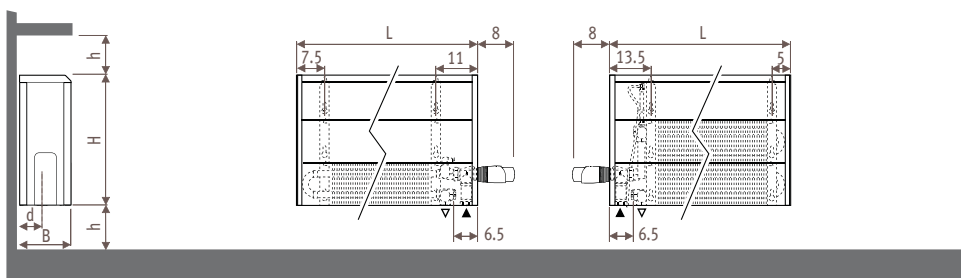

Темпо_Размеры

TEMW_Tempo Wall (Настенная)

Размеры в см

Тип	B	d	BS	h/min*
10-11	11.8	5.3	13	10
15-16	16.8	7.8	18	12
20-21	21.8	10.3	23	15

* Уменьшение размеров может привести к снижению теплоотдачи.

TEMF_Tempo Freestanding (Свободстоящая)