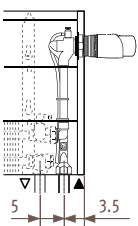

Темро_Дополнительные детали

Удлиненный клапан для выпуска воздуха

Для легкого и быстрого выпуска воздуха. Удлиненный клапан для выпуска воздуха для теплообменника типа 10, 15 и 20.

Стандартная поставка для типов 11, 16 и 21

КОД	Н кожух	€
5090.114078	20	4,60
5090.114178	30	5,00
5090.114278	40	5,30
5090.114378	50+60	5,50
5090.114528	70	5,70
5090.114728	90	6,25

Верхний вентиль

При заказе верхнего вентиля добавьте к коду Темро /30 (верхний левый) или /60 (верхний правый).

Пример: TEMW. 030 040 21.101/60

КОД	Н кожух	€
Темро настенный:		
5090.1300101 правый	30	40,55
5090.1300102 левый	30	40,55
5090.1300301 правый	40	40,55
5090.1300302 левый	40	40,55
5090.1300500 справа + слева	50	40,55
5090.1300700 справа + слева	60	40,55
5090.1300900 справа + слева	70	40,55
5090.1301100 справа + слева	90	40,55
Темро свободстоящая:		
5090.1300100	30	40,55
5090.1300300	40	40,55
5090.1300500	50	40,55

Термостатическая головка не включена: см. комплекты соединений и вентили на стр. 178-179.