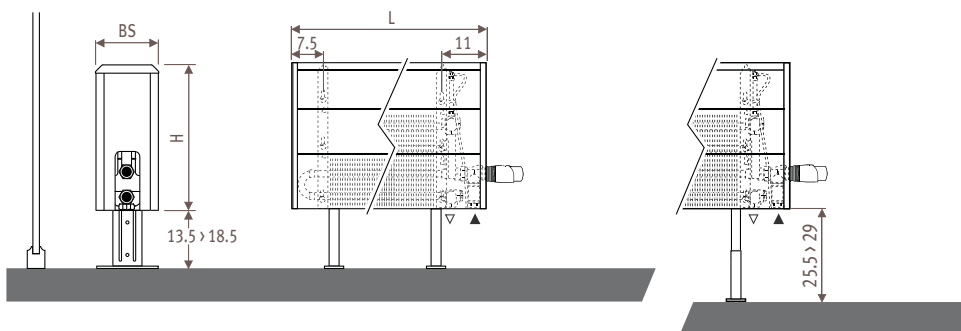

Темпо_Размеры

TEMW_Tempo Wall (Настенная)

Размеры в см

Тип	B	d	BS	h/min*
10-11	11.8	5.3	13	10
15-16	16.8	7.8	18	12
20-21	21.8	10.3	23	15

* Уменьшение размеров может привести к снижению теплоотдачи.

TEMF_Tempo Freestanding (Свободстоящая)