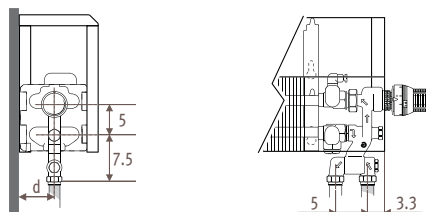

Узел Jaga Comar - подсоединение в пол

Вентили, предлагаемые Jaga, полностью скрыты в стандартном корпусе. Другие вентили могут быть частично видны. Подробная информация в разделе: Комплекты соединений и вентили.