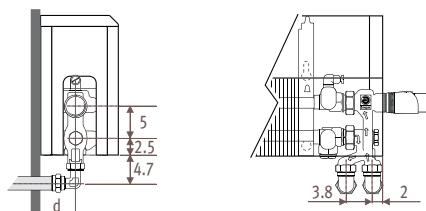

Узел Jaga Pro - подсоединение к стене