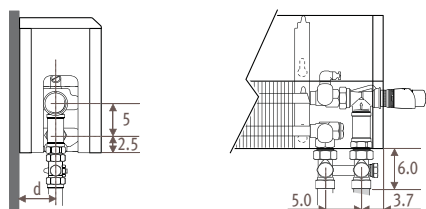

Вентиль Jaga - подсоединение в пол

Тип	d	A
10-11	5.3	2.9
15-16	7.8	5.3
20-21	10.3	7.9