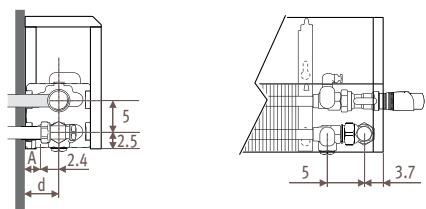

Вентиль Jaga - подсоединение к стене