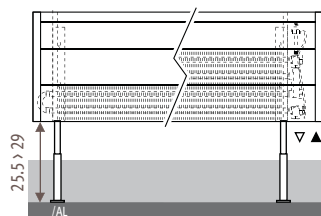

Держатель для калориметра

См. Специальная продукция.

Варианты DBE & Oxygen

DBE: самый компактный и мощный радиатор.

Oxygen: здоровое тепло и чистый воздух.

См. каталог "Top performers".

Выходные данные измерены в соответствии с нормой EN422 при температуре воды 75/65°C и комнатной температуре 20°C (ΔT=50).

Комплекты соединений и вентили	163
Детали	203
Специальная продукция	183
Техническая информация	239
Поправочный коэффициент	240
Описание изделий	246