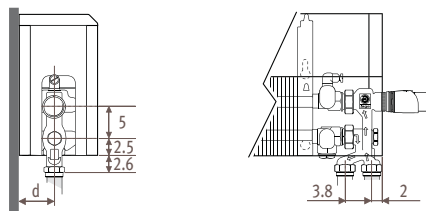

Узел Jaga Pro - подсоединение в пол