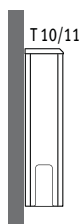

Темро_Настенная модель

44