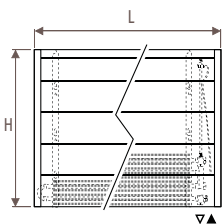

Темро_Настенная модель

44

Стандартная поставка

- цвет 101
- теплообменник Low-H₂O тип 10 или Twin тип 11
- настенные кронштейны
- кожух в комплекте
- крепежный комплект
- воздушный клапан 1/8": угловой (тип 10) или удлиненный (тип 11)
- заглушка 1/2"

Соединения

- стандартное подключение: нижнее левое или правое, положение вентиля 20 или 70
- для дополнительного верхнего клапана добавьте к коду Темро /30 (верхний левый) или /60 (верхний правый) пример: TEMW. 030 040 10.101/60
- для дистанционно управляемого вентиля: см. Специальные продукты