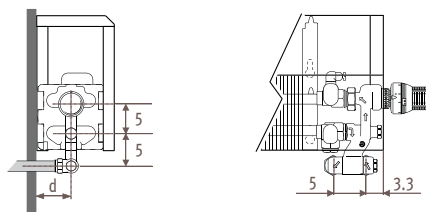

Темпо_Размеры

TEMW_Tempo Wall (Настенная)

Размеры в см

Тип	B	d	BS	h/min*
10-11	11.8	5.3	13	10
15-16	16.8	7.8	18	12
20-21	21.8	10.3	23	15

* Уменьшение размеров может привести к снижению теплоотдачи.

TEMF_Tempo Freestanding (Свободстоящая)

Подсоединения

Узел Jaga Comar - подсоединение к стене

Узел Jaga Comar - подсоединение в пол

Вентили, предлагаемые Jaga, полностью скрыты в стандартном корпусе. Другие вентили могут быть частично видны. Подробная информация в разделе: Комплекты соединений и вентили.

Узел Jaga Pro - подсоединение к стене

Узел Jaga Pro - подсоединение в пол

Вентиль Jaga - подсоединение к стене

Вентиль Jaga - подсоединение в пол

Тип	d	A
10-11	5.3	2.9
15-16	7.8	5.3
20-21	10.3	7.9