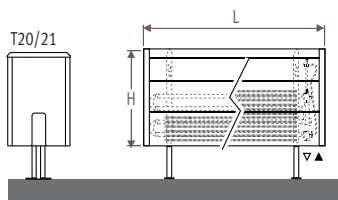

Тетро_Свободстоящая модель

Стандартная поставка тип 20

- цвет 101
- теплообменник Low-H₂O тип 20
- кронштейны
- кожух в комплекте
- регулируемые ножки серого цвета
- угловой воздушный клапан 1/8"
- заглушка 1/2"

Стандартная поставка тип 21

- цвет 101
- теплообменник Twin Low-H₂O тип 21
- кронштейны
- кожух в комплекте
- регулируемые ножки серого цвета
- удлиненный воздушный клапан 1/8"
- заглушка 1/2"

Соединения

Верхний вентиль: добавьте /30 (левый) или /60 (правый).
Пример: ТЕМФ. 030 040 20.101/60

Свободстоящая модель_тип 20

КОД ЗАКАЗА: ТЕМФ. код высота длина тип цвет
020 040 20. 101

H	L	040	050	060	070	080	090	100	110	120	140	160	180	200	220	240	260	280	300
020	75/65/20	613	766	919	1072	1226	1379	1532	1685	1838	2145	2451	2758	3064	3370	3677	3983	4290	4596
	95/85/20	984	1230	1476	1722	1969	2215	2460	2706	2952	3445	3936	4429	4921	5412	5905	6397	6890	7381
	€	155,00	168,20	182,10	209,00	223,30	238,40	262,30	278,50	292,80	357,30	414,60	448,00	485,20	551,30	602,30	639,00	680,50	714,80
030	75/65/20	762	953	1144	1334	1525	1715	1906	2097	2287	2668	3050	3431	3812	4193	4574	4956	5337	5718
	95/85/20	1219	1524	1830	2134	2439	2743	3049	3354	3658	4268	4879	5488	6097	6707	7316	7927	8537	9146
	€	165,20	179,10	194,60	223,00	238,00	254,70	280,10	297,90	312,90	381,80	441,30	477,60	518,60	587,00	641,50	680,50	725,70	762,30
040	75/65/20	878	1098	1318	1537	1757	1976	2196	2416	2635	3074	3514	3953	4392	4831	5270	5710	6149	6588
	95/85/20	1399	1749	2100	2449	2799	3148	3498	3849	4198	4897	5598	6297	6997	7696	8396	9097	9796	10495
	€	178,30	192,80	209,90	239,70	255,60	273,80	300,70	320,10	335,70	409,80	471,60	510,80	555,70	626,40	685,20	726,40	775,40	814,30
050	75/65/20	970	1213	1455	1698	1940	2183	2425	2668	2910	3395	3880	4365	4850	5335	5820	6305	6790	7275
	95/85/20	1540	1925	2309	2695	3079	3465	3849	4235	4619	5389	6158	6928	7698	8468	9238	10007	10777	11547
	€	192,20	207,40	226,10	257,40	274,10	293,70	322,20	343,20	359,50	438,70	502,80	544,90	593,70	666,60	729,90	773,30	826,00	867,20

Свободстоящая модель Twin_тип 21

КОД ЗАКАЗА: ТЕМФ. код высота длина тип цвет
030 040 21. 101