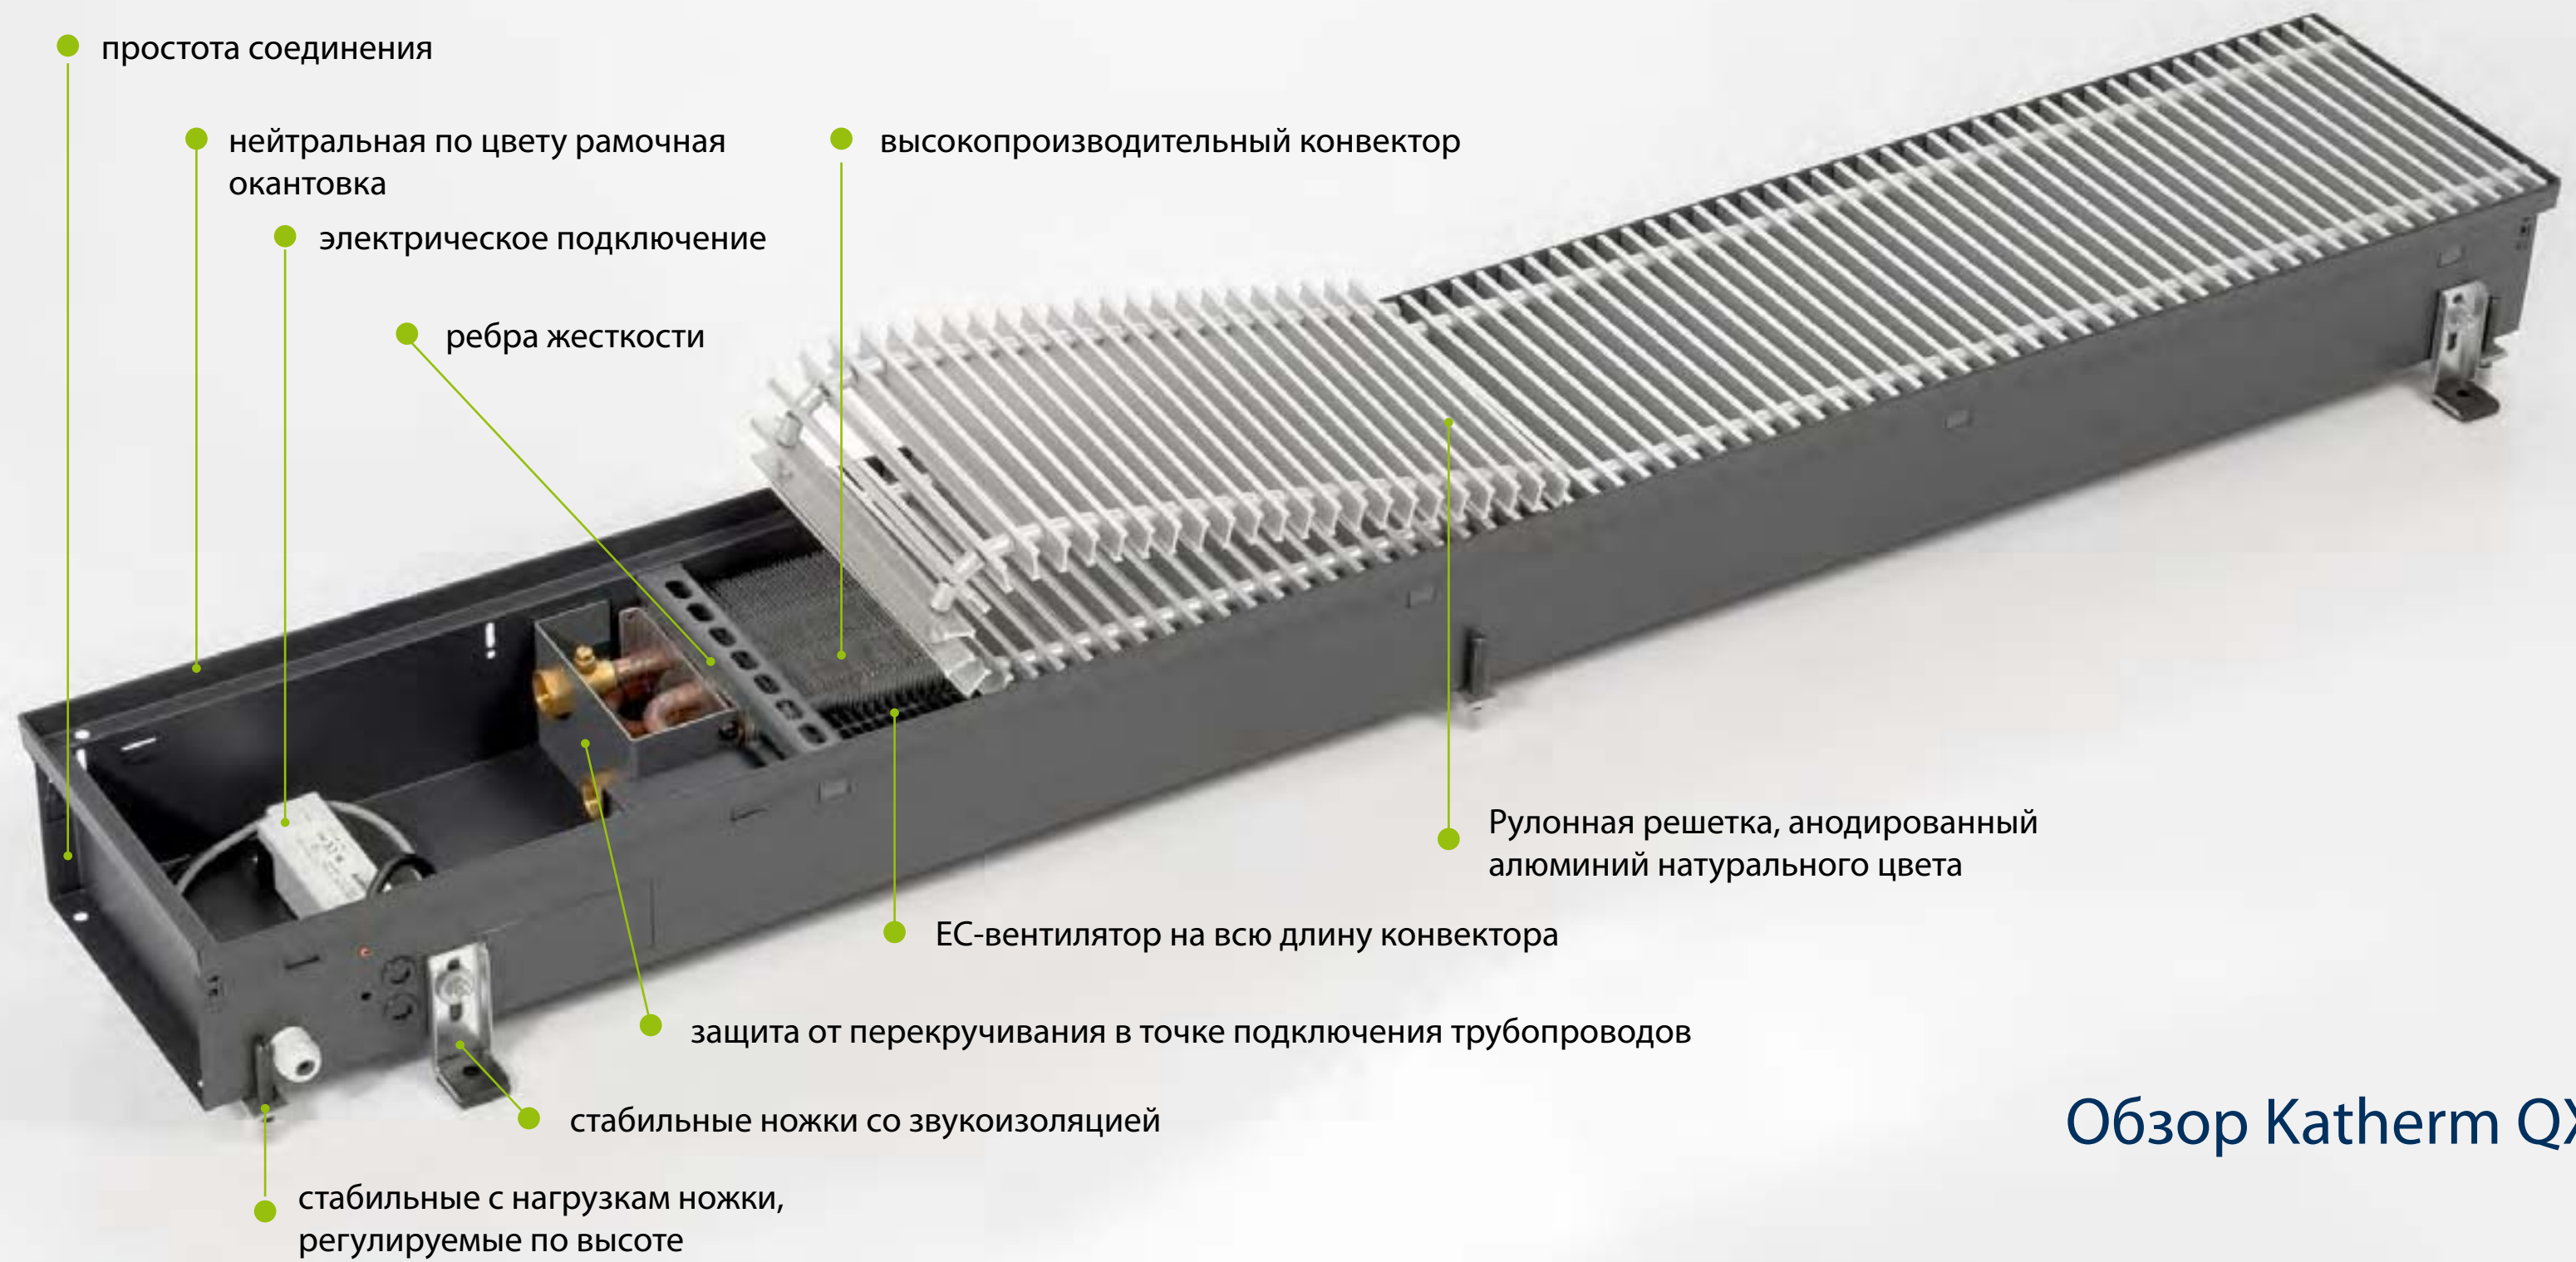

## Katherm QX:

Встраиваемый в пол конвектор с диаметральной ЕС-вентилятором, самый узкий по ширине

● простота соединения

● нейтральная по цвету рамочная окантовка

● электрическое подключение

● ребра жесткости